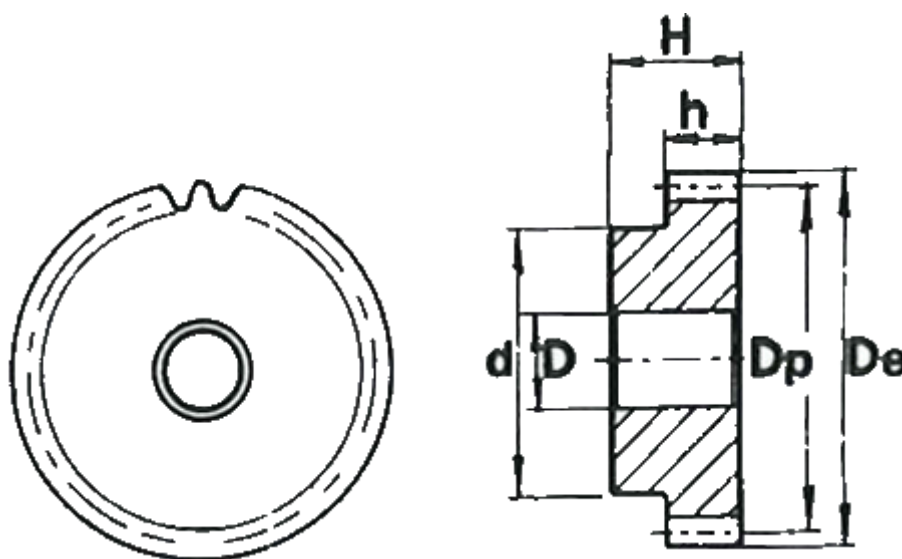

Varenummer: 616501010040
Beskrivelse: Cylindrisk tandhjul med nav
40 tdr. Modul 1

Mål

Antal tænder = 40
 d = 25
 D = 10
 D_e = 42
Deling (Pitch) = 3.1416
 D_p = 40
 H = 25
 h = 15

Modul = 1